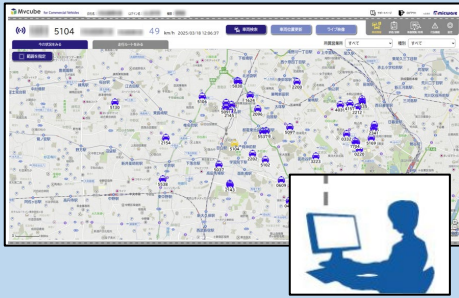

■ 機能概要

車両情報

日付・車両を指定して、走行履歴の確認が可能。インターネット回線があればどこでも確認できます