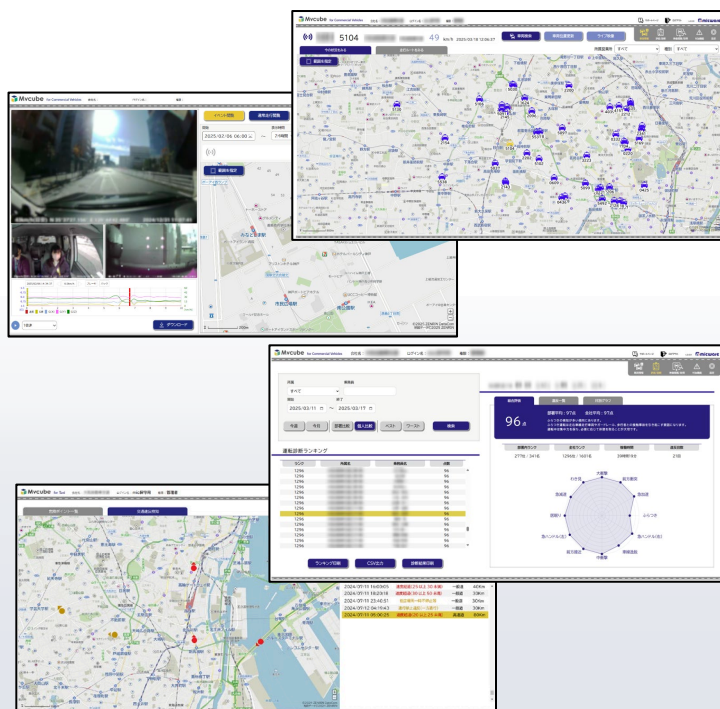

### ■ 車両情報

- ・リアルタイムでの車両の位置情報確認
- ・過去走行履歴を表示

### ■ 映像閲覧/取得

- ・検知イベント映像、過去映像を再生
- ・リアルタイムの走行映像の再生

### ■ 評価/診断

- ・安全運転評価にてドライバーの傾向表示
- ・安全運転評価を安全運転指導に活用

### ■ 付加機能

- ・地図上へ危険ポイント・事故発生場所を表示