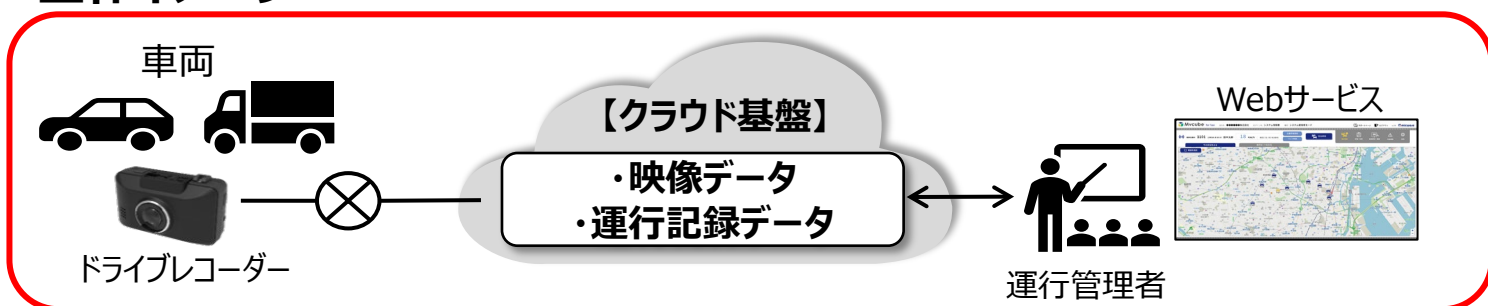

# 安全運転支援サービス Mvcube for CV

録画データ流通サービス「Mvcube」の商用展開  
通信型ドライブレコーダーを使用した商用車向けサービス

## ■ サービス概要

事故/緊急対応時に**通信で映像を取得することで即時の状況把握が可能**

運転診断や危険ポイント抽出などの機能で**安全な商用車の運行をサポート**

運転診断採点機能でドライバーへの安全運転指導に活用し**事故率低減**

## ■ 全体イメージ