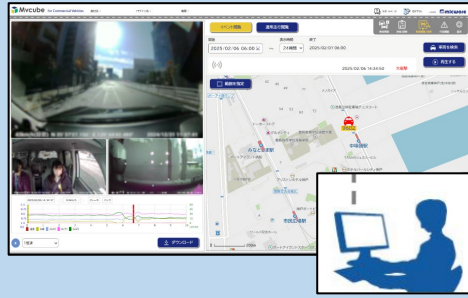

映像閲覧/取得

事故映像だけでなく、過去のイベント映像、常時録画映像も確認可能。通信型だから即時に取得